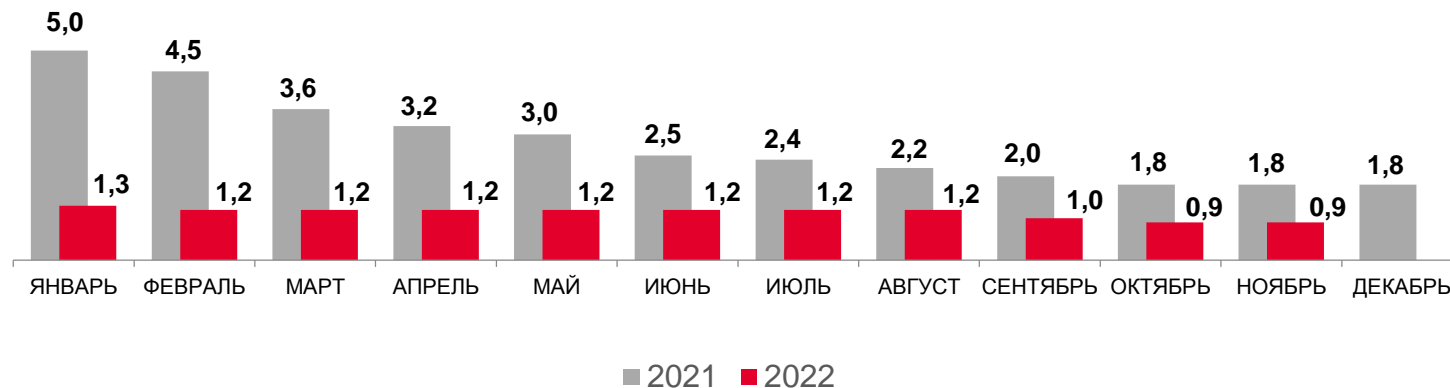

ПРЕДОСТАВЛЕНИЕ ГОСУДАРСТВЕННЫХ УСЛУГ В ОБЛАСТИ СОДЕЙСТВИЯ ЗАНЯТОСТИ ПО НОВОСИБИРСКОЙ ОБЛАСТИ

в ноябре 2022 года, на конец периода, человек *

15 726

не занятых трудовой деятельностью граждан состоят на учете в органах службы занятости

ИЗ НИХ:

13 130

признано безработными

10 648

получают пособие по безработице

Уровень зарегистрированной безработицы, %

Нагрузка незанятого населения на 100 заявленных вакансий, человек

* По данным Министерства труда и социального развития Новосибирской области.