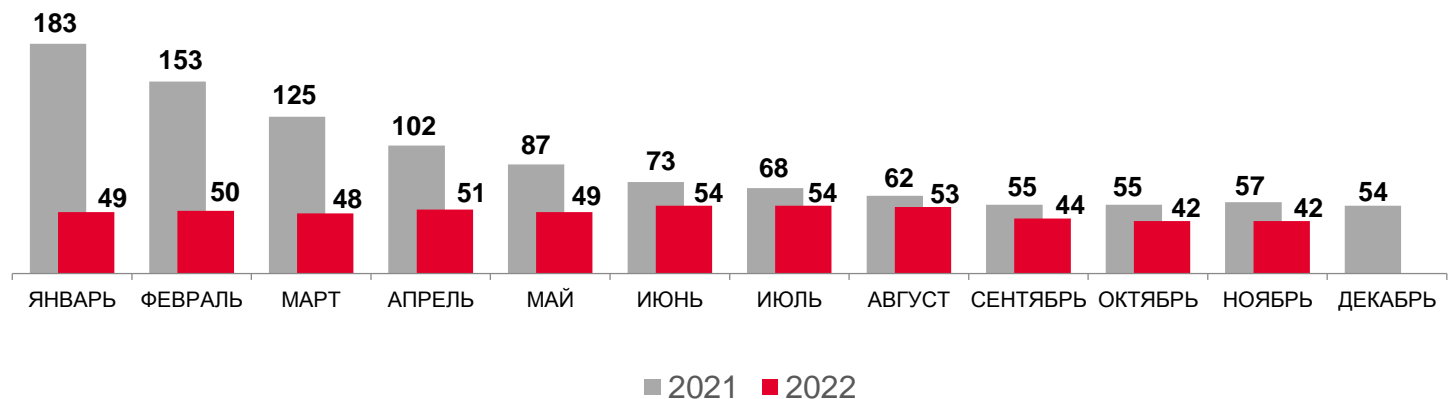

ПРЕДОСТАВЛЕНИЕ ГОСУДАРСТВЕННЫХ УСЛУГ В ОБЛАСТИ СОДЕЙСТВИЯ ЗАНЯТОСТИ ПО НОВОСИБИРСКОЙ ОБЛАСТИ

в ноябре 2022 года, на конец периода, человек *

15 726

не занятых трудовой деятельностью граждан состоят на учете в органах службы занятости

ИЗ НИХ:

13 130

признано безработными

10 648

получают пособие по безработице

Уровень зарегистрированной безработицы, %

Нагрузка незанятого населения на 100 заявленных вакансий, человек

* По данным Министерства труда и социального развития Новосибирской области.